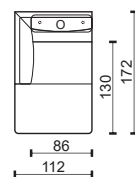

\* Rozměry jsou uvedeny v cm. Tolerance všech základních rozměrů +/- 15 mm.  
Dimensions are in cm. Tolerance of all basic dimensions +/- 15 mm.

se dvěma područkami  
with two armrests

s levou područkou  
with left armrest

modul

**RD**

**1DL/75**

**1DP/75**

opěrka / backrest

**O**

modul

**1DL/86**

**1DP/86**

taburet / stool

**T1**

**T2**

**T3**

**T4**

\* Rozměry jsou uvedeny v cm. Tolerance všech základních rozměrů +/- 15 mm.  
Dimensions are in cm. Tolerance of all basic dimensions +/- 15 mm.

podnož / footstool