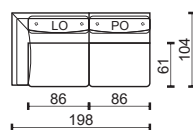

**2**

**2L**

**2P**

**2M**

modul

**2,5**

**2,5L**

**2,5P**

**2,5M**

modul

**3**

**3L**

**3P**

**3M**

\*\* K – Křeslo, čalouněné boky sedačky. / Chair, upholstered seat sides.

M – Modul sestavy, nečalouněné boky sedačky. / Part of the sofa assembly, non-upholstered seat sides.

\* Rozměry jsou uvedeny v cm. Tolerance všech základních rozměrů +/- 15 mm.  
Dimensions are in cm. Tolerance of all basic dimensions +/- 15 mm.

se dvěma područkami  
with two armrests

s levou područkou  
with left armrest