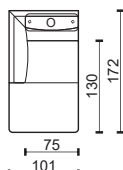

se dvěma područkami
with two armrests

s levou područkou
with left armrest

s pravou područkou
with right armrest

bez područek
without armrests

modul

modul

modul

1DL/75

opěrka / backrest

O

modul

taburet / stool

* Rozměry jsou uvedeny v cm. Tolerance všech základních rozměrů +/- 15 mm.
Dimensions are in cm. Tolerance of all basic dimensions +/- 15 mm.