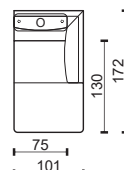

1DP/75

opěrka / backrest

O

modul