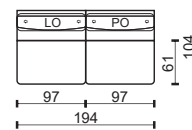

**2**

**2L**

**2P**

**2M**

modul

**2,5**

**2,5L**

**2,5P**

**2,5M**

modul

**3**

**3L**

**3P**

**3M**

\*\* K – Křeslo, čalouněné boky sedačky. / Chair, upholstered seat sides.

M – Modul sestavy, nečalouněné boky sedačky. / Part of the sofa assembly, non-upholstered seat sides.

\* Rozměry jsou uvedeny v cm. Tolerance všech základních rozměrů +/- 15 mm.  
Dimensions are in cm. Tolerance of all basic dimensions +/- 15 mm.

se dvěma područkami  
with two armrests

s levou područkou  
with left armrest