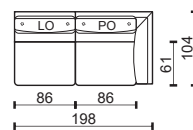

**2**

**2L**

**2P**

**2M**

modul

**2,5**

**2,5L**

**2,5P**

**2,5M**

modul

**3**

**3L**

**3P**

**3M**

\*\* K – Křeslo, čalouněné boky sedačky. / Chair, upholstered seat sides.

M – Modul sestavy, nečalouněné boky sedačky. / Part of the sofa assembly, non-upholstered seat sides.

\* Rozměry jsou uvedeny v cm. Tolerance všech základních rozměrů +/- 15 mm.  
Dimensions are in cm. Tolerance of all basic dimensions +/- 15 mm.

se dvěma područkami  
with two armrests

s levou područkou  
with left armrest