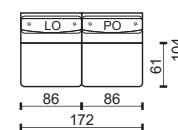

**2**

**2L**

**2P**

**2M**

modul

**2,5**

**2,5L**

**2,5P**

**2,5M**

modul

**3**

**3L**

**3P**

**3M**

\*\* K – Křeslo, čalouněné boky sedačky. / Chair, upholstered seat sides.

M – Modul sestavy, nečalouněné boky sedačky. / Part of the sofa assembly, non-upholstered seat sides.

\* Rozměry jsou uvedeny v cm. Tolerance všech základních rozměrů +/- 15 mm.  
Dimensions are in cm. Tolerance of all basic dimensions +/- 15 mm.

se dvěma područkami  
with two armrests

s levou područkou  
with left armrest