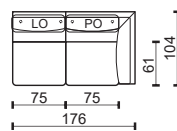

modul

**K/75**

**1M/75**

**K/86**

**1M/86**

**K/97**

**1M/97**

modul

**2**

**2L**

**2P**

**2M**

modul

**2,5**

**2,5L**

**2,5P**

\* Rozměry jsou uvedeny v cm. Tolerance všech základních rozměrů +/- 15 mm.  
Dimensions are in cm. Tolerance of all basic dimensions +/- 15 mm.

se dvěma područkami  
with two armrests

s levou područkou  
with left armrest