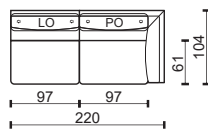

**2**

**2L**

**2P**

**2M**

modul

**2,5**

**2,5L**

**2,5P**

**2,5M**

modul

**3**

**3L**

**3P**

**3M**

\*\* K – Křeslo, čalouněné boky sedačky. / Chair, upholstered seat sides.

M – Modul sestavy, nečalouněné boky sedačky. / Part of the sofa assembly, non-upholstered seat sides.

\* Rozměry jsou uvedeny v cm. Tolerance všech základních rozměrů +/- 15 mm.  
Dimensions are in cm. Tolerance of all basic dimensions +/- 15 mm.

se dvěma područkami  
with two armrests

s levou područkou  
with left armrest