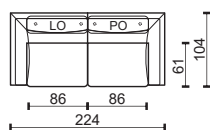

**2**

**2L**

**2P**

**2M**

modul

**2,5**

**2,5L**

**2,5P**

**2,5M**

modul

**3**

**3L**

**3P**

**3M**

\*\* K – Křeslo, čalouněné boky sedačky. / Chair, upholstered seat sides.

M – Modul sestavy, nečalouněné boky sedačky. / Part of the sofa assembly, non-upholstered seat sides.

\* Rozměry jsou uvedeny v cm. Tolerance všech základních rozměrů +/- 15 mm.  
Dimensions are in cm. Tolerance of all basic dimensions +/- 15 mm.

se dvěma područkami  
with two armrests

s levou područkou  
with left armrest