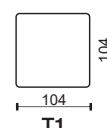

\* Rozměry jsou uvedeny v cm. Tolerance všech základních rozměrů +/- 15 mm.  
Dimensions are in cm. Tolerance of all basic dimensions +/- 15 mm.

se dvěma područkami  
with two armrests

s levou područkou  
with left armrest

**1DP/86**

taburet / stool

**T1**

**T2**

**T3**

**T4**

\* Rozměry jsou uvedeny v cm. Tolerance všech základních rozměrů +/- 15 mm.  
Dimensions are in cm. Tolerance of all basic dimensions +/- 15 mm.

podnož / footstool