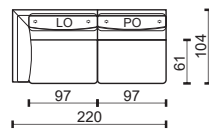

**2**

**2L**

**2P**

**2M**

modul

**2,5**

**2,5L**

**2,5P**

**2,5M**

modul

**3**

**3L**

**3P**

**3M**

\*\* K – Křeslo, čalouněné boky sedačky. / Chair, upholstered seat sides.

M – Modul sestavy, nečalouněné boky sedačky. / Part of the sofa assembly, non-upholstered seat sides.

\* Rozměry jsou uvedeny v cm. Tolerance všech základních rozměrů +/- 15 mm.  
Dimensions are in cm. Tolerance of all basic dimensions +/- 15 mm.

se dvěma područkami  
with two armrests

s levou područkou  
with left armrest