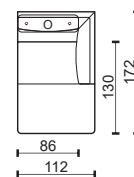

\* Rozměry jsou uvedeny v cm. Tolerance všech základních rozměrů +/- 15 mm.  
Dimensions are in cm. Tolerance of all basic dimensions +/- 15 mm.

se dvěma područkami  
with two armrests

s levou područkou  
with left armrest

modul

**RD**

**1DL/75**

**1DP/75**

opěrka / backrest

**O**

modul

**1DL/86**

**1DP/86**

taburet / stool

**T1**

**T2**

**T3**

**T4**

\* Rozměry jsou uvedeny v cm. Tolerance všech základních rozměrů +/- 15 mm.  
Dimensions are in cm. Tolerance of all basic dimensions +/- 15 mm.

podnož / footstool