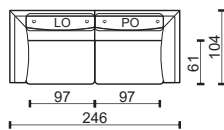

**2**

**2L**

**2P**

**2M**

modul

**2,5**

**2,5L**

**2,5P**

**2,5M**

modul

**3**

**3L**

**3P**

**3M**

\*\* K – Křeslo, čalouněné boky sedačky. / Chair, upholstered seat sides.

M – Modul sestavy, nečalouněné boky sedačky. / Part of the sofa assembly, non-upholstered seat sides.

\* Rozměry jsou uvedeny v cm. Tolerance všech základních rozměrů +/- 15 mm.  
Dimensions are in cm. Tolerance of all basic dimensions +/- 15 mm.

se dvěma područkami  
with two armrests

s levou područkou  
with left armrest