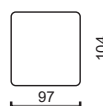

**1DP/86**

taburet / stool

**T1**

**T2**

**T3**

**T4**

\* Rozměry jsou uvedeny v cm. Tolerance všech základních rozměrů +/- 15 mm.  
Dimensions are in cm. Tolerance of all basic dimensions +/- 15 mm.

podnož / footstool