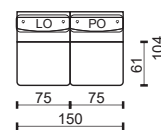

modul

**K/75**

**1M/75**

**K/86**

**1M/86**

**K/97**

**1M/97**

modul

**2**

**2L**

**2P**

**2M**

modul

**2,5**

**2,5L**

**2,5P**

\* Rozměry jsou uvedeny v cm. Tolerance všech základních rozměrů +/- 15 mm.  
Dimensions are in cm. Tolerance of all basic dimensions +/- 15 mm.

se dvěma područkami  
with two armrests

s levou područkou  
with left armrest