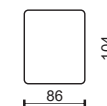

\* Rozměry jsou uvedeny v cm. Tolerance všech základních rozměrů +/- 15 mm.  
Dimensions are in cm. Tolerance of all basic dimensions +/- 15 mm.

se dvěma područkami  
with two armrests

s levou područkou  
with left armrest

**1DP/86**

taburet / stool

**T1**

**T2**

**T3**

**T4**

\* Rozměry jsou uvedeny v cm. Tolerance všech základních rozměrů +/- 15 mm.  
Dimensions are in cm. Tolerance of all basic dimensions +/- 15 mm.

podnož / footstool