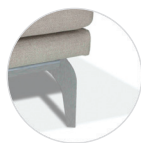

PD12
nerez brus
stainless grinding