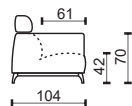

základní modul
basic modul

se dvěma područkami
with two armrests

s levou područkou
with left armrest

s pravou područkou
with right armrest

bez područek **
without armrests

modul