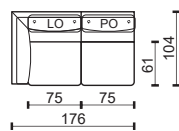

modul

**K/75**

**1M/75**

**K/86**

**1M/86**

**K/97**

**1M/97**

modul

**2**

**2L**

**2P**

**2M**

modul

**2,5**

**2,5L**

**2,5P**

\* Rozměry jsou uvedeny v cm. Tolerance všech základních rozměrů +/- 15 mm.  
Dimensions are in cm. Tolerance of all basic dimensions +/- 15 mm.

se dvěma područkami  
with two armrests

s levou područkou  
with left armrest